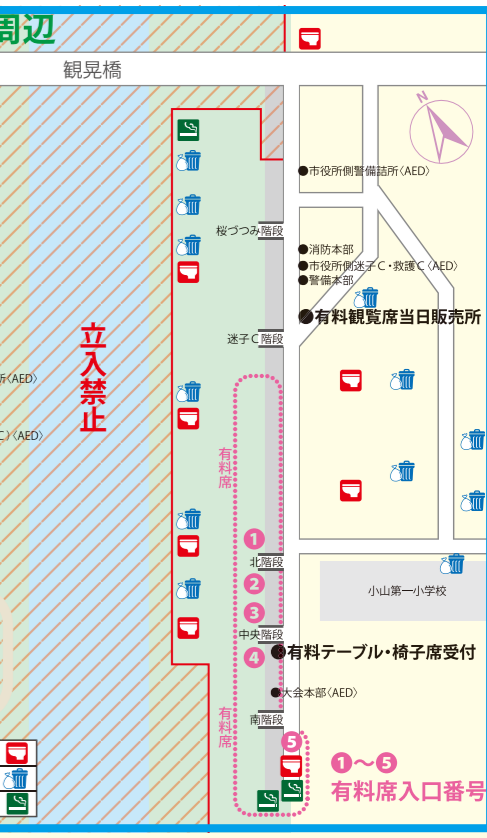

# 会場・交通規制・駐車場案内

7/25(土)、7/26(日)は小山市内の交通が規制されています。(案内図道路上全面駐車禁止)皆様方のご協力をお願い致します。

※指定の駐車場以外への駐車はご遠慮下さいますようお願い致します。

## 7/26日(日) (花火大会)

### う回路のご案内

- 栃木方面からお越しの方**
  - ・栃木方面から小山市内を経て、結城・東京方面に向かう車両は、①②③を右折して国道50号をご利用下さい。
  - ・栃木方面から小山市内を経て、宇都宮方面に向かう車両は④を左折して国道4号をご利用下さい。
- 宇都宮方面からお越しの方**
  - ・宇都宮方面(4号線)から小山市内を経て、東京方面に向かう車両は、⑤若しくは⑥を左折し新4号国道をご利用下さい。
- 東京方面からお越しの方**
  - ・東京方面から小山市内を経て、宇都宮方面に向かう車両は、⑦を右折し新4号国道をご利用下さい。

### (案内図道路上全面駐車禁止)

◎7月26日(日) 交通規制に伴い、下記のバスを運休します。

路線名等	出発時刻
羽川線	小山駅西口発 16:30 18:00 19:30 20:50
	小金井駅西口発 17:10 18:40 20:10
間々田線	小山駅西口発 16:30 18:00 19:30 20:50
	間々田駅西口発 17:15 18:45 20:10
思川駅線	小山駅西口発 17:40 19:10
	思川駅発 18:05 19:35
道の駅線	小山駅西口発 17:00 18:30
	道の駅思川発 17:15 18:45