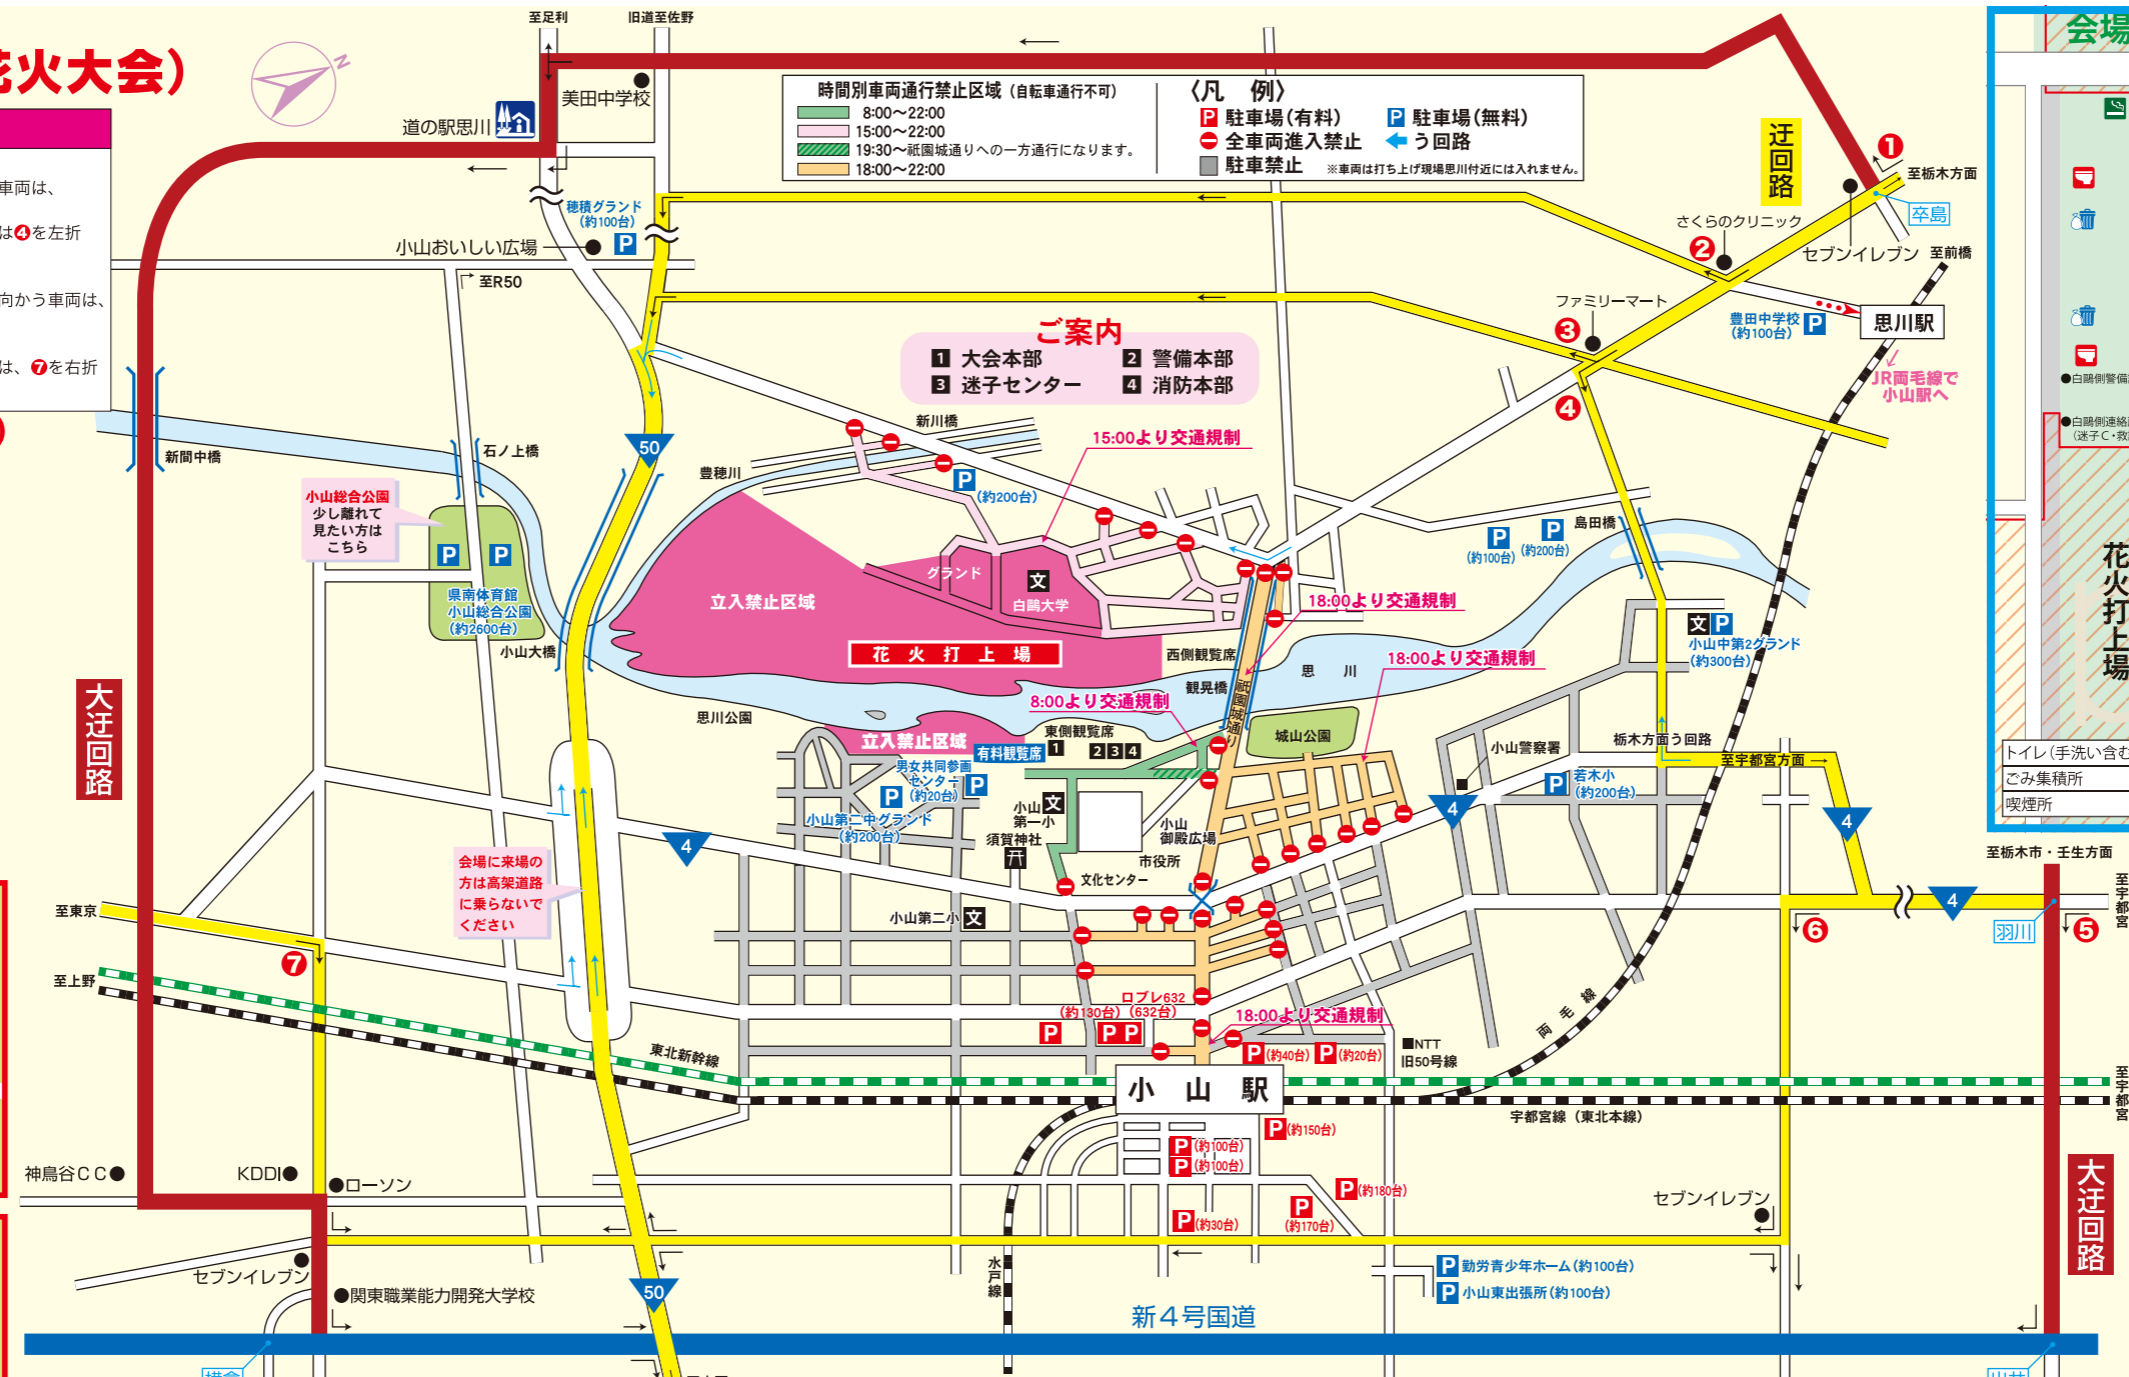

## 7/26日(日) (花火大会)

### う回路のご案内

- 栃木方面からお越しの方**
  - ・栃木方面から小山市内を経て、結城・東京方面に向かう車両は、①②③を右折して国道50号をご利用下さい。
  - ・栃木方面から小山市内を経て、宇都宮方面に向かう車両は④を左折して国道4号をご利用下さい。
- 宇都宮方面からお越しの方**
  - ・宇都宮方面(4号線)から小山市内を経て、東京方面に向かう車両は、⑤若しくは⑥を左折し新4号国道をご利用下さい。
- 東京方面からお越しの方**
  - ・東京方面から小山市内を経て、宇都宮方面に向かう車両は、⑦を右折し新4号国道をご利用下さい。

### (案内図道路上全面駐車禁止)

◎7月26日(日) 交通規制に伴い、下記のバスを運休します。

路線名等	出発時刻
羽川線	小山駅西口発 16:30 18:00 19:30 20:50
	小金井駅西口発 17:10 18:40 20:10
間々田線	小山駅西口発 16:30 18:00 19:30 20:50
	間々田駅西口発 17:15 18:45 20:10
思川駅線	小山駅西口発 17:40 19:10
	思川駅発 18:05 19:35
道の駅線	小山駅西口発 17:00 18:30
	道の駅思川発 17:15 18:45

※会場内は禁煙です。ご協力をお願いします。  
 ※会場周辺は大変混雑しています。自転車の押し歩きにご協力ください。  
 ※花火会場周辺におけるドローン等無人飛行機の持ち込み・操縦・飛行等は  
 大変危険ですので固くお断り致します。

**小山駅へは東口が便利です**

小山駅西口は交通規制のため、18時から車両の進入ができません(タクシー含む)。小山駅をご利用の方、タクシーをご利用の方は東口をご利用ください。