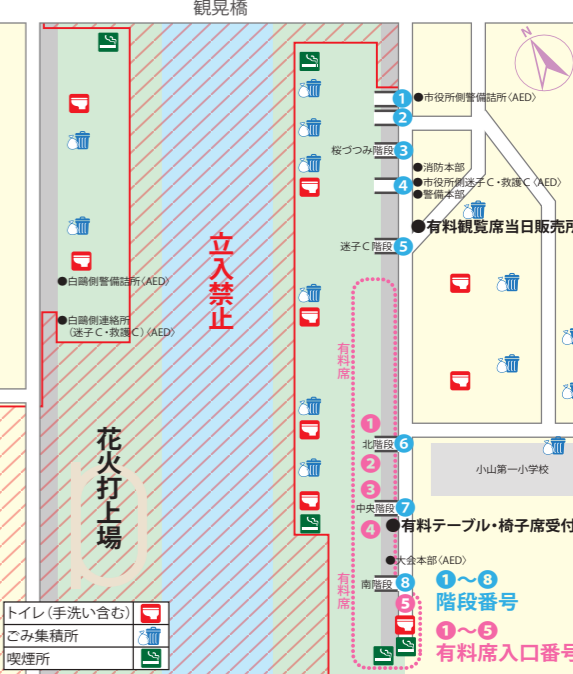

会場周辺

当日は小山市内の道路が混雑しますので、電車等の交通機関をご利用ください。

★クリーンおやま★ゴミは指定の場所に置いてください★