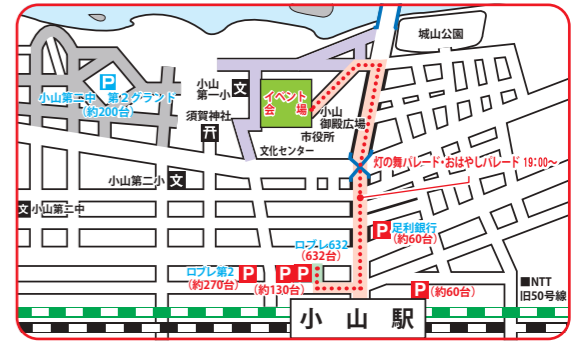

**時間別車両通行禁止区域 (自転車通行不可)**

- 8:00~22:00 (赤線)
- 15:00~22:00 (緑線)
- 19:30~紙園城通りへの一方通行になります。(黄線)
- 18:00~22:00 (青線)

**凡例**

- 駐機場(有料) (赤P)
- 駐機場(無料) (青P)
- 全車両進入禁止 (赤丸)
- 全車両進入禁止 (青丸)
- 駐車禁止 (黒丸)
- 駐機場(無料) (青P)
- 駐機場(有料) (赤P)
- 全車両進入禁止 (赤丸)
- 全車両進入禁止 (青丸)
- 駐車禁止 (黒丸)

- ご案内**
- 1 大会本部
  - 2 警備本部
  - 3 迷子センター
  - 4 消防本部

大迂回路

大迂回路

※会場内は禁煙です。ご協力をお願いします。  
 ※会場周辺は大変混雑しています。自転車の押し歩きにご協力ください。  
 ※花火会場周辺におけるドローン等無人飛行機の持ち込み・操縦・飛行等は  
 大変危険ですので固くお断り致します。

花火大会当日、駅西口のロータリーにて荷物一時預かりサービス実施予定(有料)

小山駅西口は交通規制のため、18時から車両の進入ができません(タクシー含む)。  
 小山駅をご利用の方、タクシーをご利用の方は東口をご利用ください。

## 7/29 日(土) (オープニングカーニバル)

- イベント広場
- 駐機場(有料) (赤P)
- 駐機場(無料) (青P)
- 時間別車両通行禁止区域
  - 13:00~22:30 (赤線)
  - 15:00~20:00 (緑線)
- 片側交互通行時間(予定)
  - 19:00~21:00 灯の舞・おはやしパレード